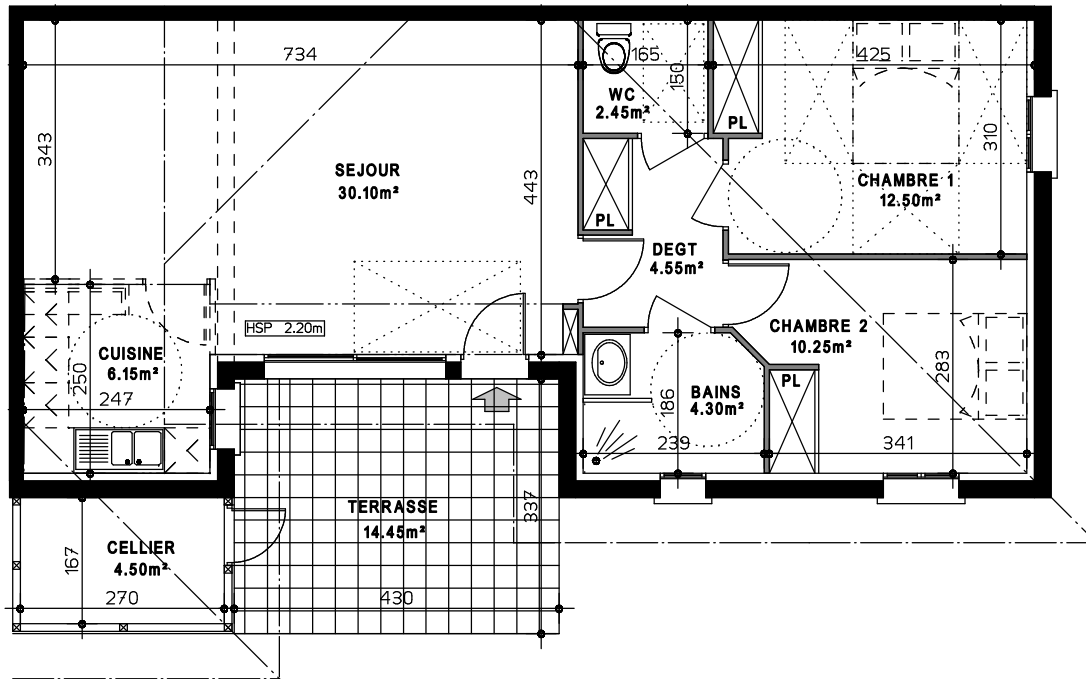

# BATIMENT 04 - Logement 41

## Villas EUGENIE®

plan de masse

Echelle 1/100 - MARS 2009

Dimensions minimums imposées pour l'accessibilité handicapée

**Surface habitable totale: 70.30m<sup>2</sup>**

**SCCV Villas EUGENIE**

Dimensions et surfaces non définitives en attente des plans d'exécution.