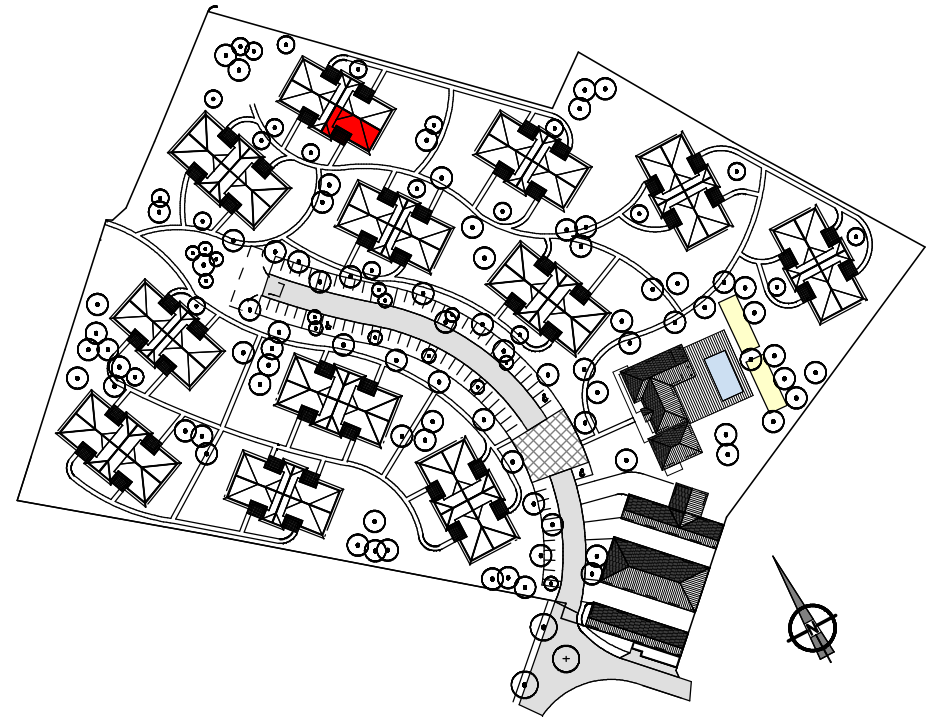

# BATIMENT 04 - Logement 41

## Villas EUGENIE®

plan de masse

Echelle 1/100 - MARS 2009

Dimensions minimums imposées pour l'accessibilité handicapée

**Surface habitable totale: 70.30m<sup>2</sup>**

**SCCV Villas EUGENIE**

Dimensions et surfaces non définitives en attente des plans d'exécution.